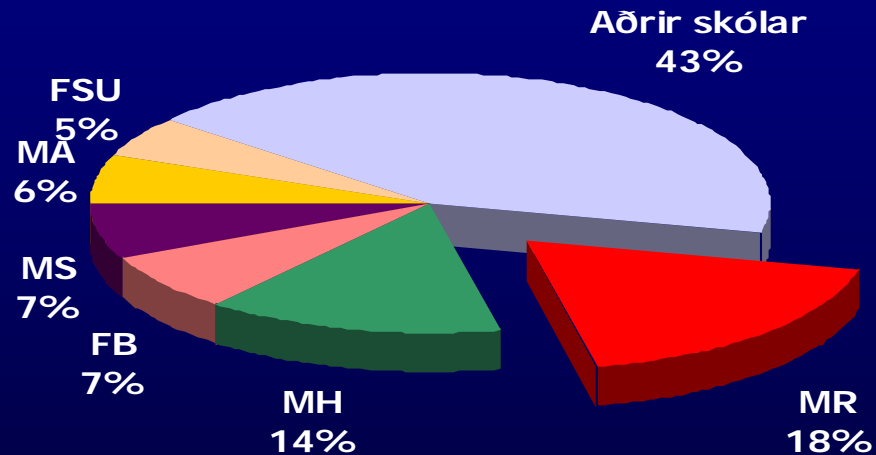

Raunvísindadeild

Hlutfall útskrifaðra stúdenta frá Raunvísindadeild HÍ 2002-2004 eftir uppruna stúdentsprófa