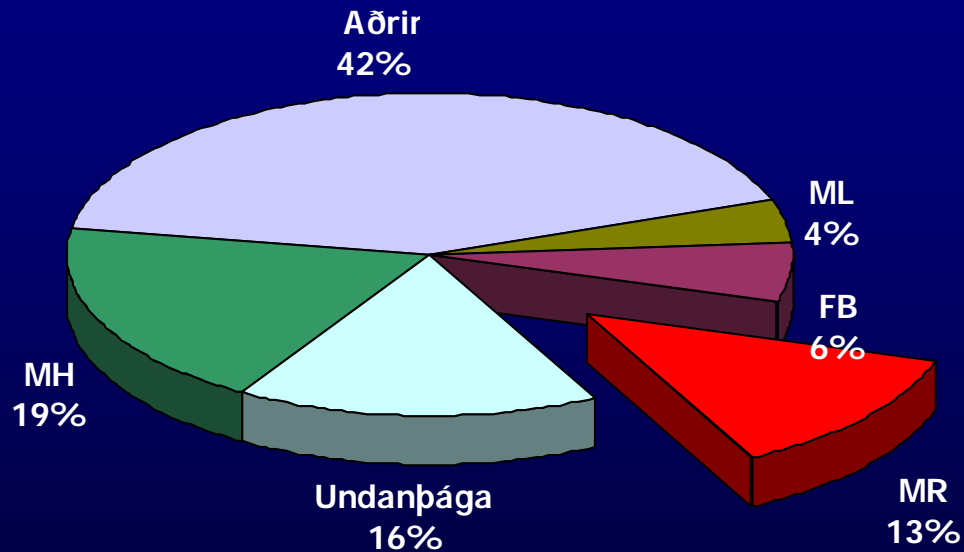

Guðfræðideild

Hlutfall útskrifaðra stúdenta frá Guðfræðideild 2002-2004 eftir uppruna stúdentsprófa