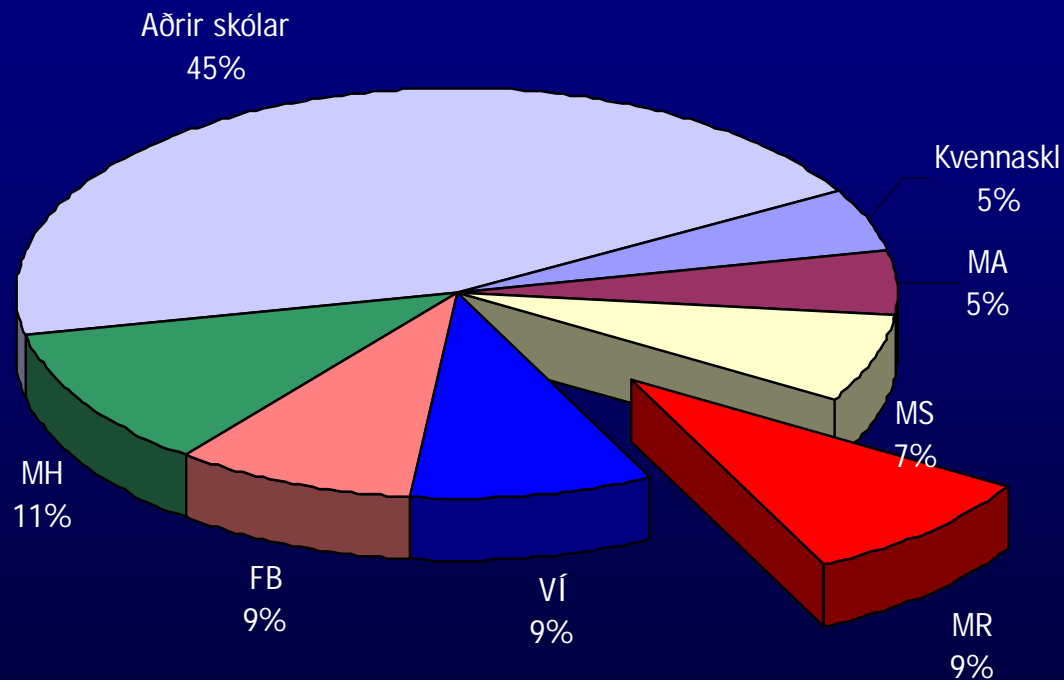

# Uppruni stúdentsprófa útskrifaðra stúdenta frá Háskóla Íslands 2002-2004

---

.....úr hvaða framhaldsskólum  
kemur fólk sem útskrifast úr HÍ?

# .....úr hvaða framhaldsskólum kemur fólk sem útskrifast úr HÍ?

---

- Háskóli Íslands er sá skóli sem útskrifar langflesta háskólastúdenta á ári hverju
- Þar sem HÍ þarf að taka við öllum nemendum sem sækja um skólavist á sér stað mikil “síun” nemenda. Aðeins hluti þeirra sem hefja háskólanám ljúka því.
- Því er áhugavert að skoða hvaðan þeir nemendur sem útskrifast úr HÍ hafa fengið stúdentspróf sitt og hvort þeir séu fleiri en eðlilegt sé að ætla út frá fjölda þeirra nemenda sem hver framhaldsskóla útskrifar hverju sinni.
- Hér er bakgrunnur allra þeirra stúdenta sem útskrifuðust úr HÍ 2002-2004 (9 útskriftir) með hliðsjón af hvað framhaldsskólarnir útskrifuðu marga á árunum 1996-2001.

# Hlutfall einstakra skóla af heildarfjölda útskrifaðra stúdenta (1996-2001)

Hlutfall útskrifaðra stúdenta eftir skólum 1996-2001

Nemendur sem koma frá MR eru stærsti hópur þeirra sem útskrifast frá Háskóla Íslands, þrátt fyrir að MR útskrifi ekki flesta stúdenta.