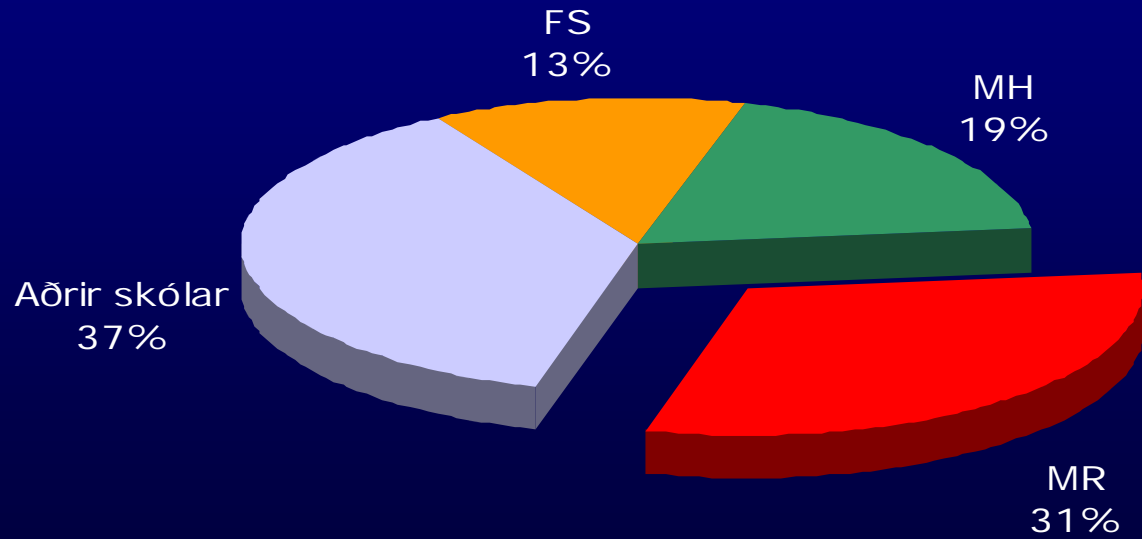

Tannlæknadeild

Hlutfall útskrifaðra stúdenta frá Tannlæknadeild HÍ 2002-2004 eftir uppruna stúdentsprófa