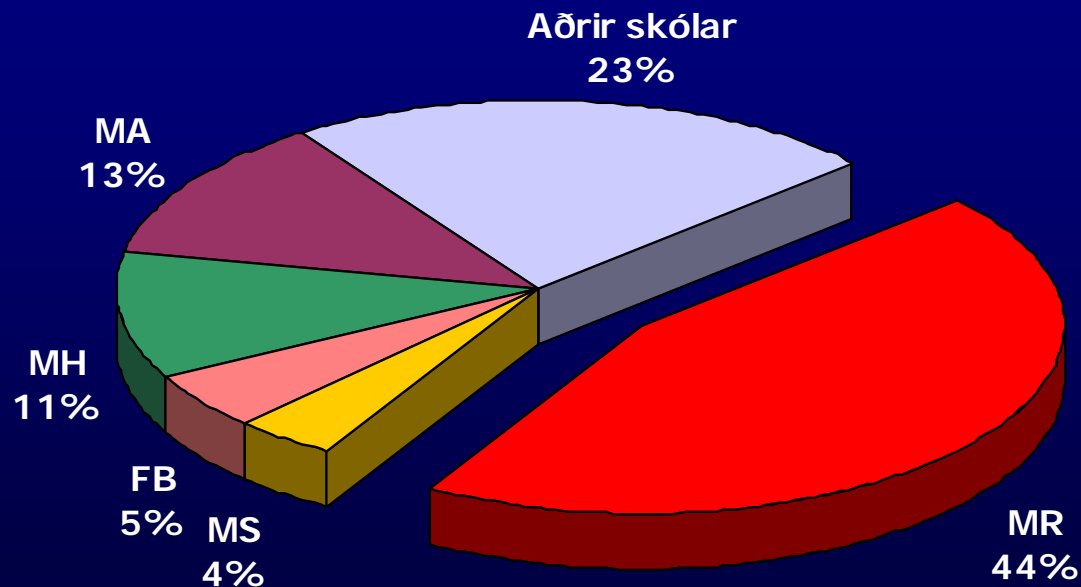

Læknadeild

Hlutfall útskrifaðra stúdenta frá Læknadeild 2002-2004 eftir uppruna stúdentsprófa