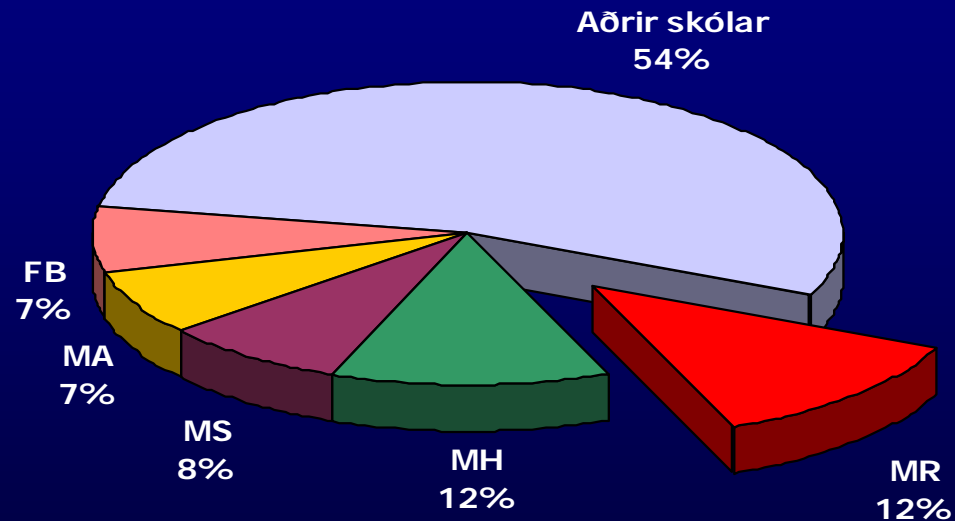

Félagsvísindadeild

Hlutfall útskrifaðra nemenda frá Félagsvísindadeild HÍ 2002-2004 eftir
uppruna stúdentsprófa