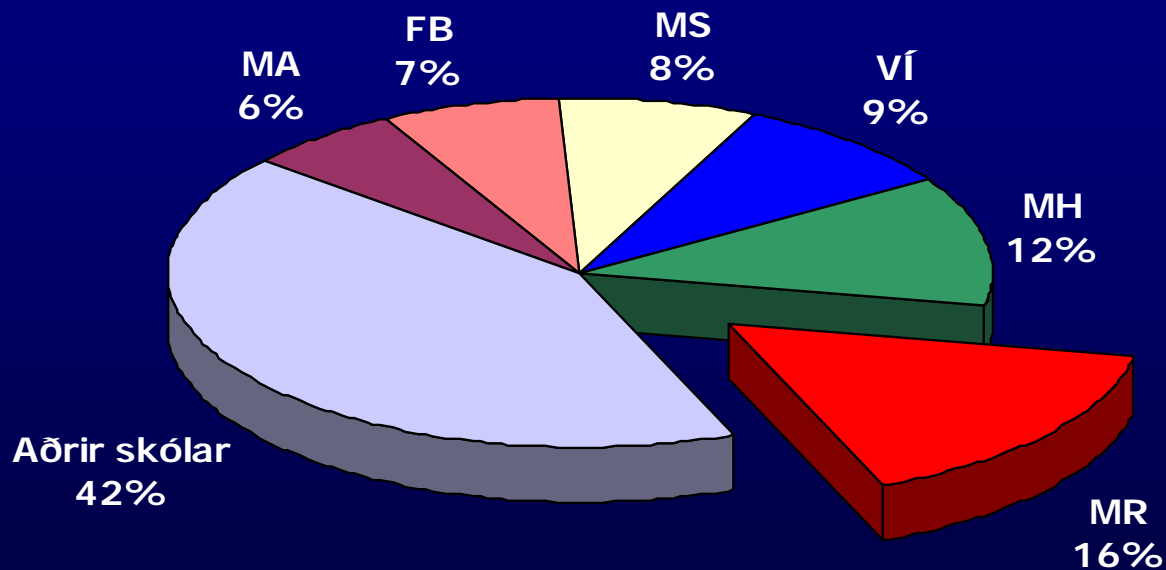

Nemendur sem koma frá MR eru stærsti hópur þeirra sem útskrifast frá Háskóla Íslands, þrátt fyrir að MR útskrifi ekki flesta stúdenta.

Hlutfall útskrifaðra háskólastúdenta úr HÍ 2002-2004 eftir uppruna
Stúdentsprófa